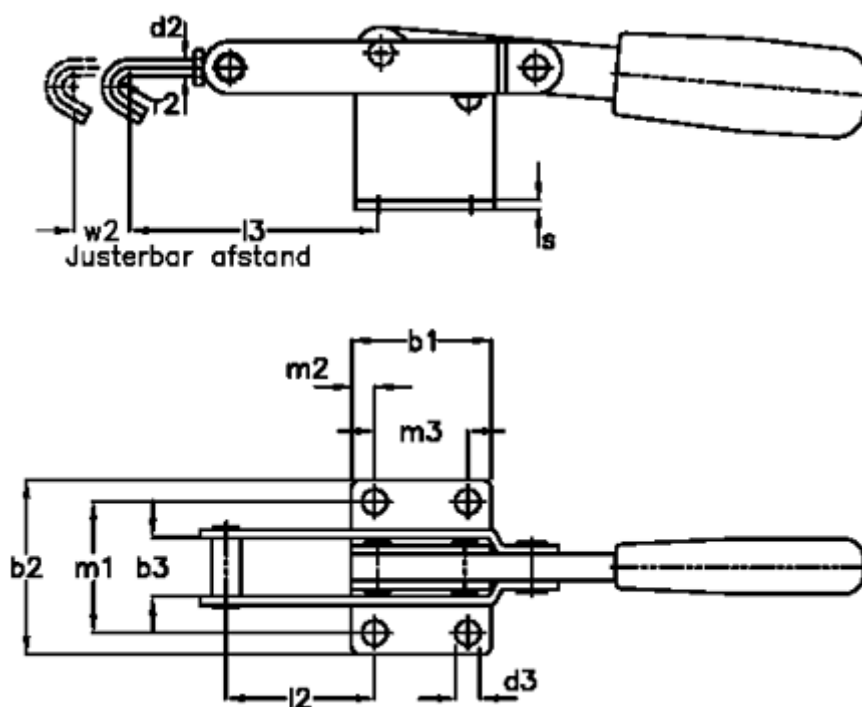

Varenummer: 201334062
 Beskrivelse: E+G Klee hurtigspænder GN 850-400-TF
 med krog

Mål

a1 = 43	h1 = 60.5	m3 = 28.5
a2 = 30	h2 = 25	r1 = 138
b1 = 54	Holdekraft N = 4000	r2 = 7
b2 = 84	l1 = 278	s = 5
b3 = 26	l2 = 60	Størrelse = 400
d1 = 14	l3 = 117.5	w1 = 160
d2 = 12	m1 = 60.5	w2 justerbar længde = 20
d3 = 10.5	m2 = 12.5	